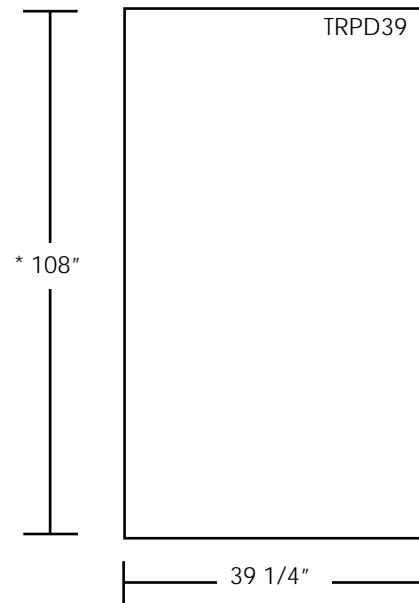

LiteBanner (Sizes 23", 33", 39", 47")

* Telescopic pole min. height: 60"

Indoor X-Ban (Size 31")

* Min. height: 66"

Tripod (Size 39" max. x 108" max.)

* Telescopic pole min. height: 40"

Send artwork via
CD-ROM, DVD, FTP