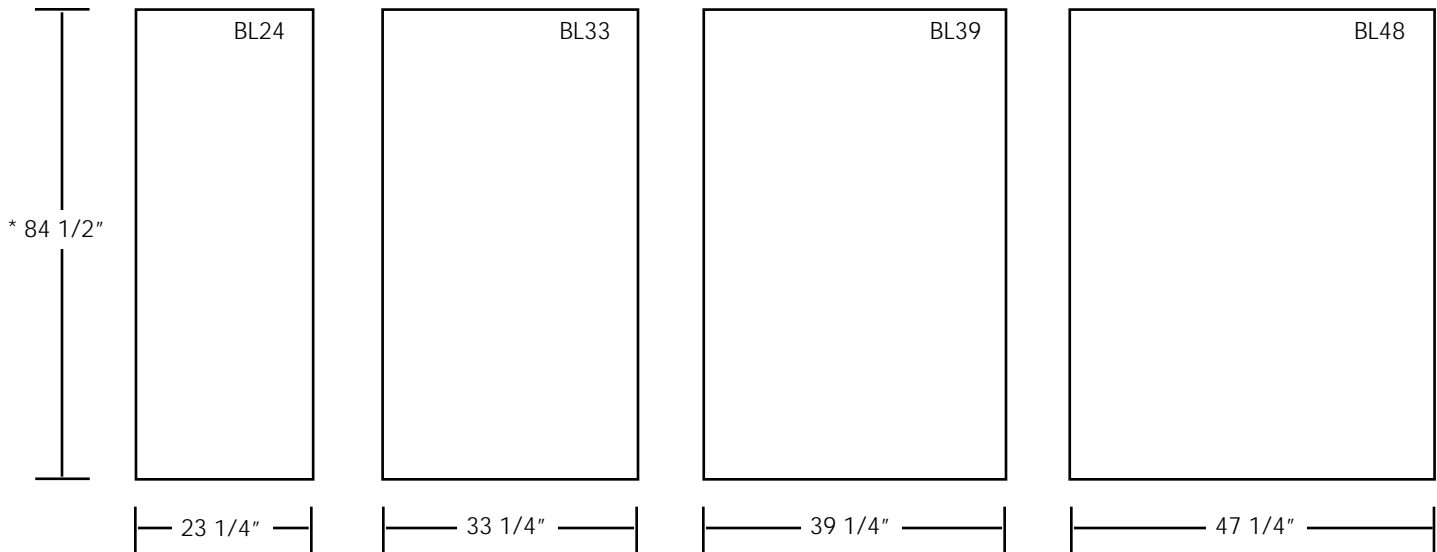

LiteBanner (Sizes 23", 33", 39", 47")

* Telescopic pole min. height: 60"

Indoor X-Ban (Size 31")

* Min. height: 66"

Tripod (Size 39" max. x 108" max.)

* Telescopic pole min. height: 40"

Send artwork via
CD-ROM, DVD, FTP