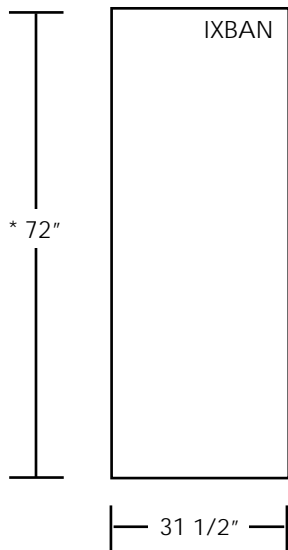

LiteBanner (Sizes 23", 33", 39", 47")

* Telescopic pole min. height: 60"

Indoor X-Ban (Size 31")

* Min. height: 66"

Tripod (Size 39" max. x 108" max.)

* Telescopic pole min. height: 40"

Send artwork via
CD-ROM, DVD, FTP